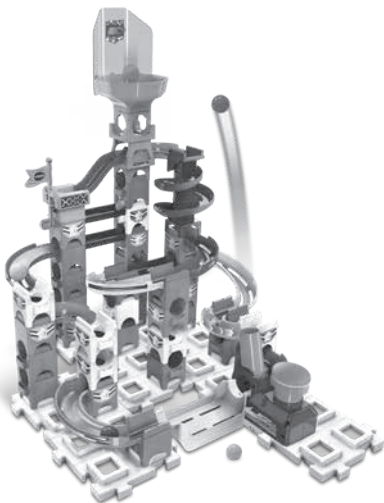

vtech®

Návod k obsluze

KULIČKOVÁ DRÁHA
BLESK
GULÔČKOVÁ DRÁHA

Tobogan