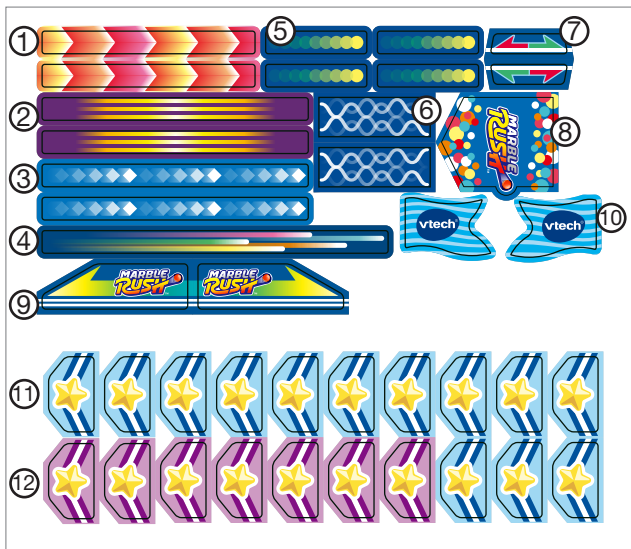

APLIKACE ŠTÍTKŮ

Nalepte prosím štítky na herní sadu podle schématu níže: