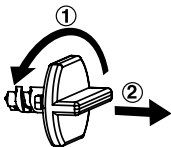

Odemknutí balicích zámků:

- ① Otočte zámek obalu několikrát proti směru hodinových ručiček.
- ② Balicí zámek vytáhněte a zlikvidujte.

ZAČÍNÁME

INSTALACE BATERÍ

1. Ujistěte se, že je přístroj vypnutý VYP.
2. Najděte kryt baterie na spodní straně hračky. Pomocí šroubováku povolte šroubek.
3. Vložte 3 nové baterie AAA (AM-4 / LR03) podle schématu uvnitř boxu. (Pro maximální a bezporuchový výkon používejte pouze nové alkalické baterie).
4. Nasaďte kryt baterie a dotáhněte šroub.